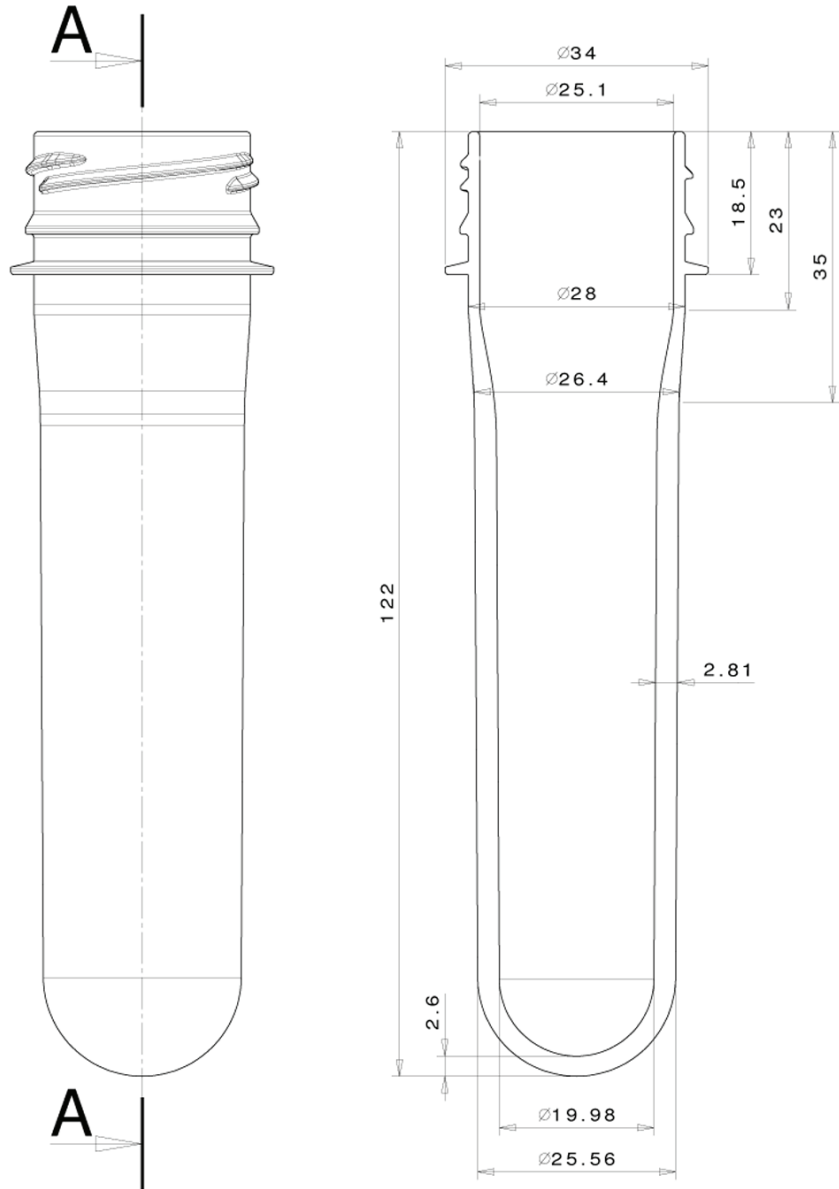

108948

30/25 30.5 gram; PET Preform, Clear
K.G. International - sales@kgint.com - +1 305 499-9816

MATERIAL	PET
WEIGHT	30,50 ± 0,30 gr
QUALITY	ISO EN 9001